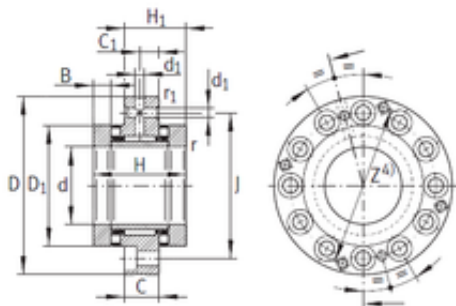

# NACHI BEARINGS TRAINING INDUSTRY

65 mm x 155 mm x 17,5 mm INA  
ZARF65155-TV complex bearings

Bearing No. ZARF65155-TV

Size	65x155x22.5 mm
Bore Diameter	65 mm
Outer Diameter	155 mm
Width	22,5 mm
d	65 mm
D	155 mm
C	22,5 mm
H	82 mm
d1	6 mm
r min.	0,3 mm
r1 min.	0,6 mm
B	17,5 mm
C1	12,5 mm
D1	110 mm
H1	51 mm
J	128 mm
da min.	97 mm
Da max.	111 mm
Weight	5,1 Kg
Dynamic load rating radial (C)	54 kN
Dynamic load rating axial (C)	172 kN
Static load rating radial (C0)	104 kN
Static load rating axial (C0)	500 kN
(Grease) Lubrication Speed	900 r/min

ZARF65155-TV Bearing 2D drawings and 3D CAD models