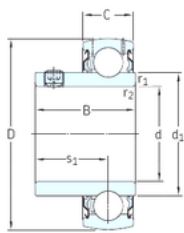

NACHI BEARINGS TRAINING INDUSTRY

YAT

30 mm x 62 mm x 38,1 mm SKF YAR206-2F
deep groove ball bearings

Bearing No. YAR206-2F

Size	30x62x38.1 mm
Bore Diameter	30 mm
Outer Diameter	62 mm
Width	38,1 mm
d	30 mm
D	62 mm
B	38,1 mm
C	18 mm
d1	39,7 mm
r1 min.	0,6 mm
r2 min.	0,6 mm
s1	22,2 mm
Weight	0,28 Kg
Basic dynamic load rating (C)	19,5 kN
Basic static load rating (C0)	11,2 kN
Fatigue load limit (Pu)	0,475

YAR206-2F Bearing 2D drawings and 3D CAD models